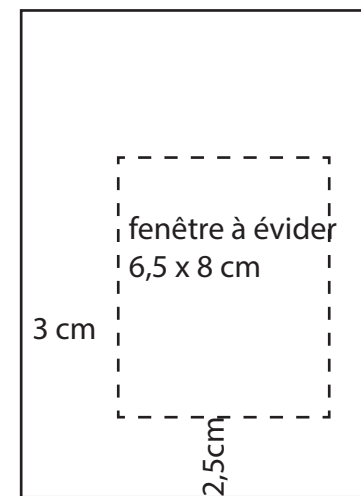

carte format fermé L11 cm x H 15 cm

Creativ' Ariane

Mésange aquarelle et carte arbre - janvier 2021

<https://www.creativ-ariane.fr>

Youtube : Créativ'Ariane

2 volets en accordéon

Partie fond de carte - carton couleur

15 cm

**Partie avant de la carte
carton couleur
dim 11 x 15 cm**

Creativ' Ariane

Mésange aquarelle et carte vœux - janvier 2021

<https://www.creativ-ariane.fr>

Youtube : Créativ'Ariane